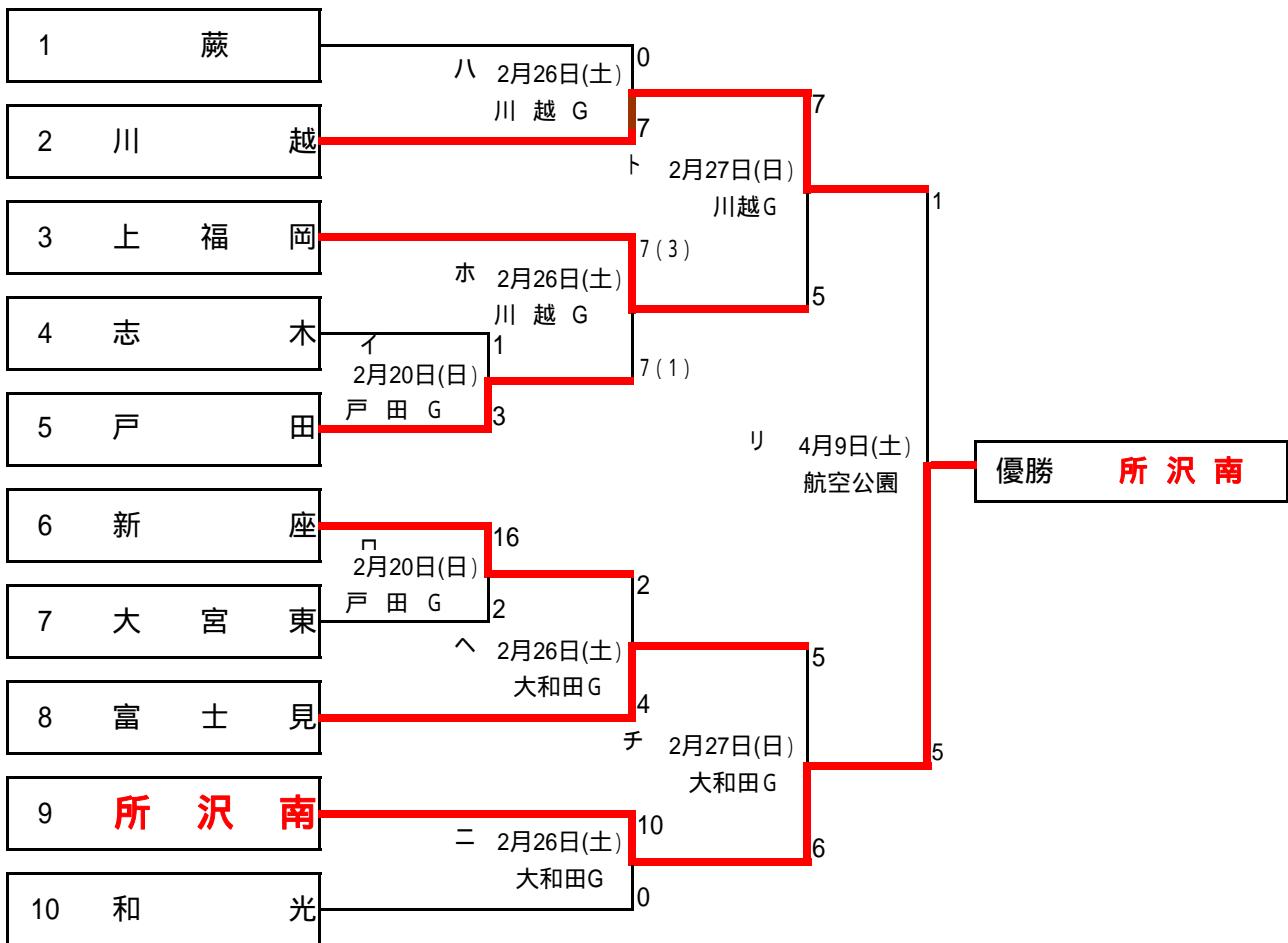

## 2011年度 関東大会(春季) 南部ブロック・トーナメント結果

### 敗者復活戦トーナメント